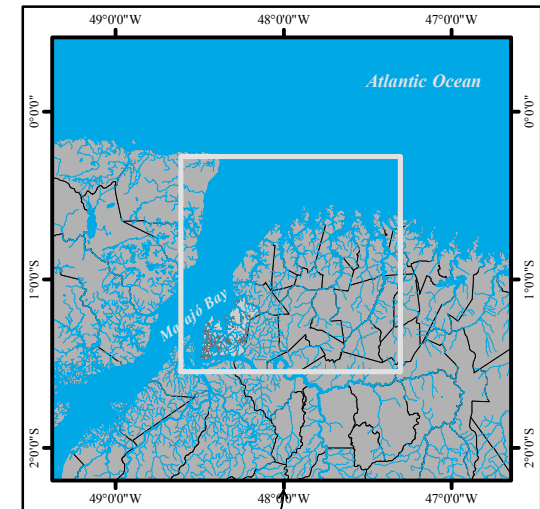

### LOCALIZATION MAP

Fonte:  
Dados vetoriais: SIPAM/IBGE (2004),  
escala original 1:250.000.

MINISTÉRIO DA DEFESA  
CENTRO REGIONAL DE BELÉM DO SISTEMA DE PROTEÇÃO DA AMAZÔNIA  
CENTRO REGIONAL DE BELÉM

### CARTOGRAPHIC PARAMETERS

Data not Projected  
Geographic Coordinate System  
Datum WGS84

Scale: 1: 700.000